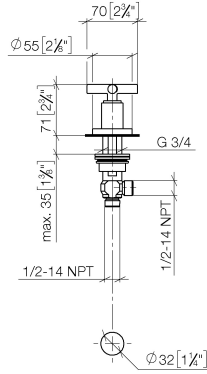

20 000 892

- Bohrungsdurchmesser 32 mm
- Rosette Ø 55 mm

	Champagne (22kt Gold)	20 000 892-47
	Chrom	20 000 892-00
	Platin gebürstet	20 000 892-06
	Platin	20 000 892-08
	Dark Chrome	20 000 892-19
	Messing gebürstet (23kt Gold)	20 000 892-28
	Schwarz matt	20 000 892-33
	Champagne gebürstet (22kt Gold)	20 000 892-46
	Chrom gebürstet	20 000 892-93
	Dark Platin gebürstet	20 000 892-99

20 000 892

mm [inches]

### Durchflussdiagramm

### Ersatzteilstückliste

Nr.	Artikelnummer	Benennung	Verbaumenge	Lieferzeit
1	90 20 89 010 10-47	Griff	1	30
2	09 20 89 010-47	Griff	1	60
3	90 12 12 007 00-47	Aufnahme	1	30
4	90 30 11 029 00 90	Scheibe	1	2
5	90 30 30 075 00 90	Schraube	1	2
6	09 21 02 140-47	Huelse	1	60
7	09 27 89 105-47	Rosette	1	60
8	90 14 10 043 00 90	Dichtung	1	2
9	90 17 11 040 31 90	Seitenteil	1	2